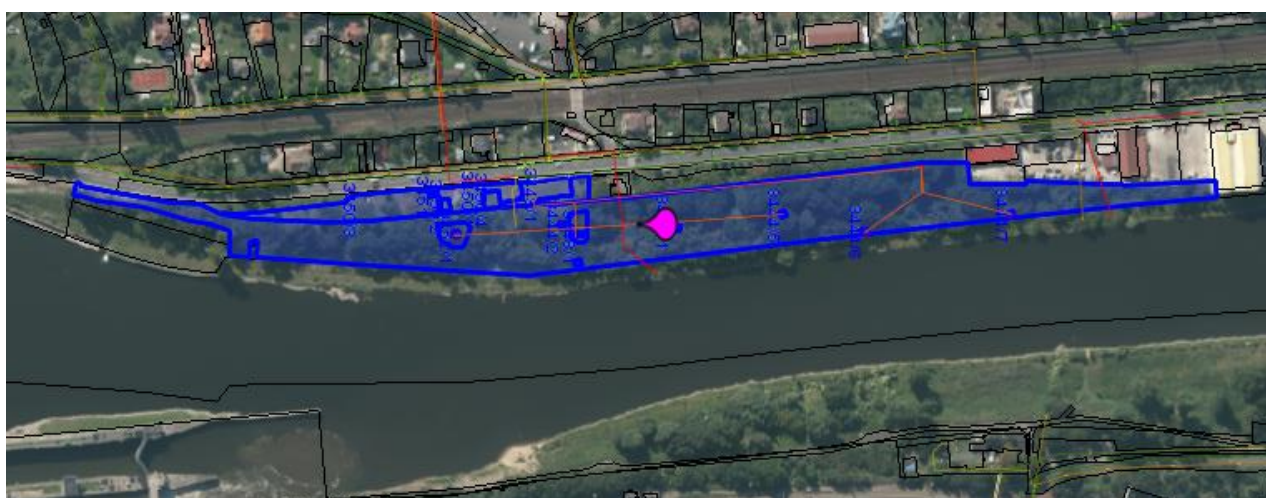

Okres: Ústí nad Labem

Obec: Ústí nad Labem, katastrální území Ústí nad Labem

Základní informace o pozemcích:

- **Výměra:** p.č. 3444/1 – 22805 m², p.č. 3449/1 – 508 m², p.č. 3450/1 – 712 m², p.č. 3450/4 – 117 m², p.č. 3450/2 – 49 m², p.č. 3448/1 – 16 m², p.č. 3452/1 – 19 m², p.č. 3444/2 – 16 m², p.č. 3444/3 – 16 m², p.č. 3444/4 – 16 m², p.č. 3444/5 – 16 m², p.č. 3444/6 – 16 m², p.č. 3444/7 – 16 m²
- **Druh pozemků:** ostatní plocha
- **Lokalita:** Ústí nad Labem
- **Stav:** Pozemky jsou volně přístupné. Na pozemcích se historicky nacházela úpravna vody Labská spolu s objekty pro jímání vody. Vodohospodářská infrastruktura byla v roce 2007 odstraněna.